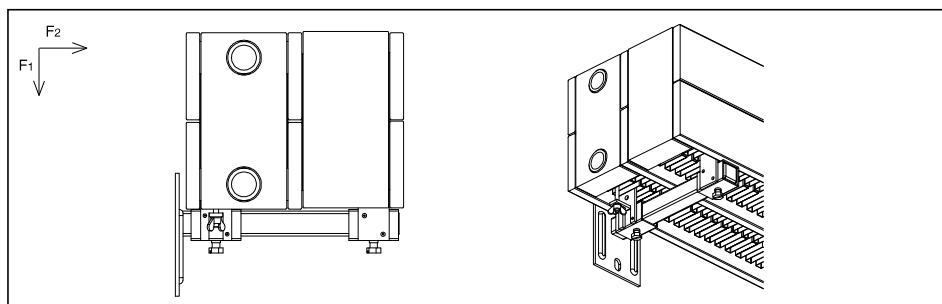

**Produktmerkmale:**

- Konsole und Aufnahmen pulverbeschichtet weiß
- Schallsisolierend

Bestellnummer	Empf. max. Belastung pro Konsole F1 [N]	Maß B	
10-5410-172*	1300	197	10
10-5410-276*	1200	276	10
10-5410-358*	800	358	10