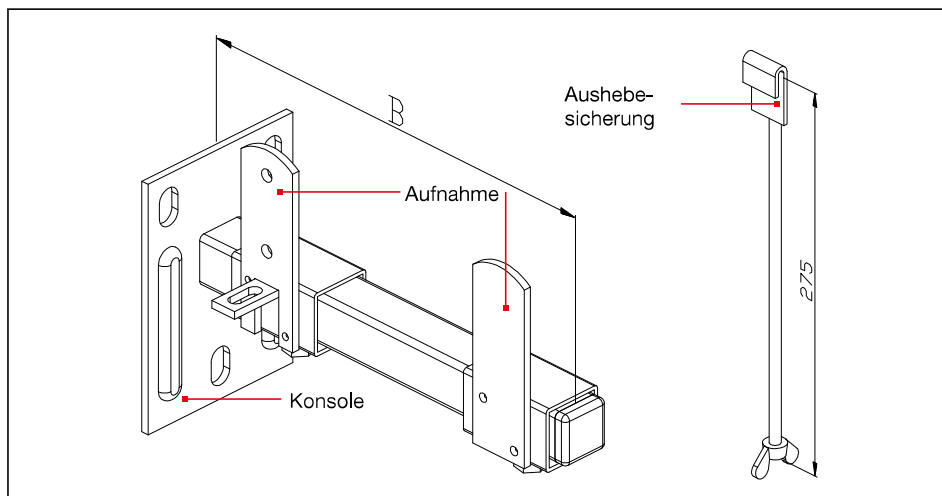

**Wandkonsolen**  
für Konvektoren, pulverbeschichtet weiß, inkl. Aushebesicherung

**Vorteile:**

- Universell einsetzbar
- Stabile Ausführung, komplett aus Metall
- Hohe Belastungswerte
- Einfache Montage
- Inklusive Aushebesicherung

**Produktmerkmale:**

- Konsole und Aufnahmen pulverbeschichtet weiß
- Schallsisolierend

Bestellnummer	Empf. max. Belastung pro Konsole F1 [N]	Maß B	
10-5410-172*	1300	197	10
10-5410-276*	1200	276	10
10-5410-358*	800	358	10