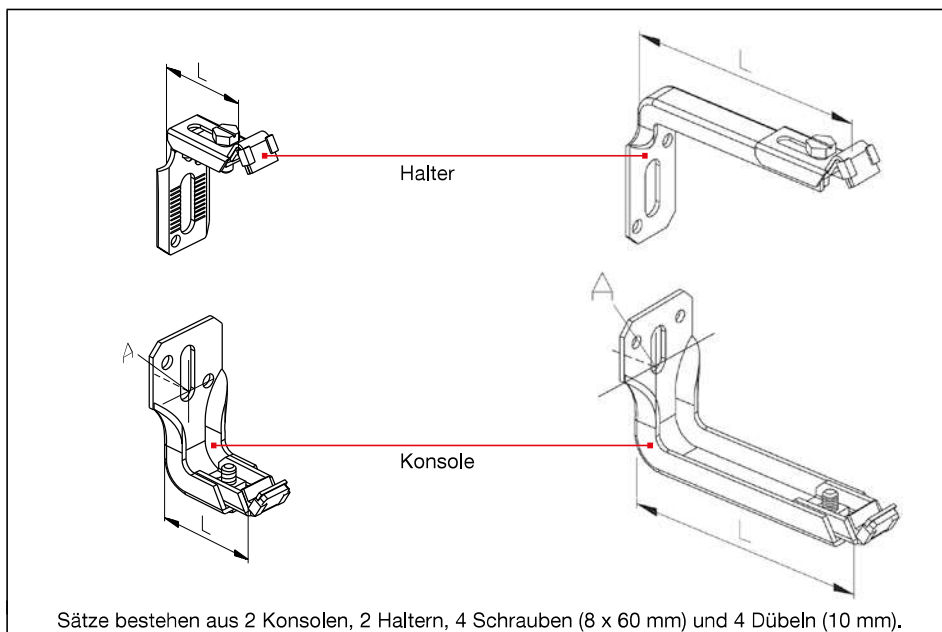

Artikelgruppe 2 **WANDKONSOLEN**

Senior Standard
Universal Befestigung für Kompakt- und Plattenheizkörper

Vorteile:

- Höhen- und tiefenverstellbare Konsolen und Halter
- Durch drehen des Halters auch seitliche Montage möglich
- Hohe Belastungswerte
- Einfache Montage

Produktmerkmale:

- Metallteile verzinkt
- Schallsolierend

Bestellnummer	Empf. max. Belastung pro Konsole bei Anschraubpunkt A und Wandabstand L			Maß L [mm]	
	F1 [N]	F2 [N]	L [mm]		
10-338	1000	200	45	45-55	100
10-338-1	550	200	65	65-80	100
10-304	350	150	105	105-115	100