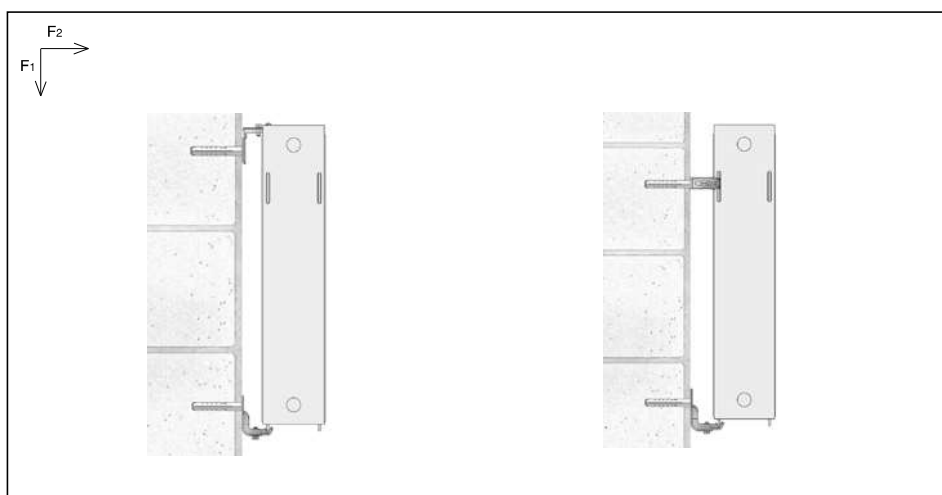

Artikelgruppe 2 **WANDKONSOLEN**

Senior Standard
Universal Befestigung für Kompakt- und Plattenheizkörper

Vorteile:

- Höhen- und tiefenverstellbare Konsolen und Halter
- Durch drehen des Halters auch seitliche Montage möglich
- Hohe Belastungswerte
- Einfache Montage

Produktmerkmale:

- Metallteile verzinkt
- Schallsolierend

Bestellnummer	Empf. max. Belastung pro Konsole bei Anschraubpunkt A und Wandabstand L			Maß L [mm]	
	F1 [N]	F2 [N]	L [mm]		
10-338	1000	200	45	45-55	100
10-338-1	550	200	65	65-80	100
10-304	350	150	105	105-115	100