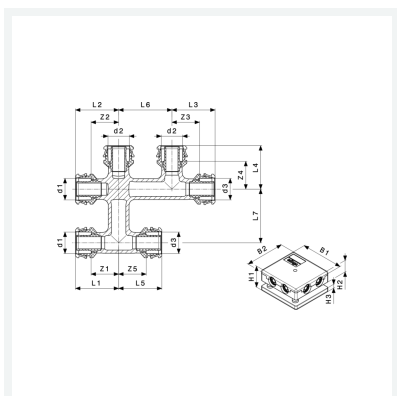

Raxofix-Kreuzungs-T-Stück für Heizungs-Installation mit SC-Contur

- für Leitungskreuzung unter Beibehaltung der entsprechenden Aufbauhöhe, abnehmbares Dämmschalenelement für Exzentroflex oder Rundumdämmung 9 mm
- Pressanschlüsse

Ausstattung

Dämmbox

Modell 5349

Artikel 730 772

Eigenschaften

Rohraußendurchmesser 1	d1	25
Rohraußendurchmesser 2	d2	16
Rohraußendurchmesser 3	d3	25
Z-Maß 1	Z1	30 mm
Z-Maß 2	Z2	30 mm
Z-Maß 3	Z3	30 mm
Z-Maß 4	Z4	30 mm
Z-Maß 5	Z5	30 mm
Länge 1	L1	50 mm
Länge 2	L2	50 mm

**Raxofix-Kreuzungs-T-Stück
für Heizungs-Installation
mit SC-Contur
Modell 5349
Artikel 730 772**

Eigenschaften

Länge 3	L3	50 mm
Länge 4	L4	45 mm
Länge 5	L5	50 mm
Länge 6	L6	50 mm
Länge 7	L7	50 mm
Breite 1	B1	150 mm
Breite 2	B2	130 mm
Höhe 1	H1	66 mm
Höhe 2	H2	46 mm
Höhe 3	H3	20 mm
Gewicht	624,9 g	
Volumen	1776 cm ³	
Werkstoff	Messing	