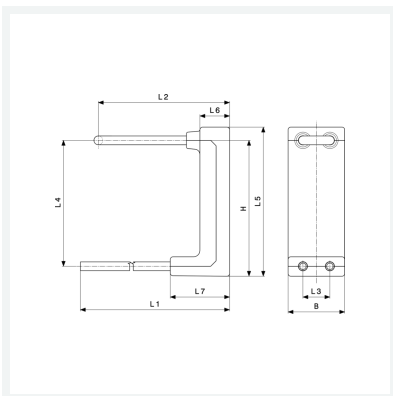

Raxofix-Heizkörperanschlussblock
- für direkten Raxofix-Pressanschluss

Ausstattung

Dämmbox

Modell 5397.6

Artikel 659 158

Eigenschaften

Höhe	H	250
Länge 1	L1	456 mm
Länge 2	L2	244 mm
Länge 3	L3	50 mm
Länge 4	L4	233 mm
Länge 5	L5	275 mm
Länge 6	L6	55 mm
Länge 7	L7	110 mm
Breite	B	105 mm
Gewicht	265 g	

Raxofix-Heizkörperanschlussblock
Modell 5397.6
Artikel 659 158

Eigenschaften

Volumen	9145,938 cm ³
Werkstoff	Mehrschichtverbundrohr