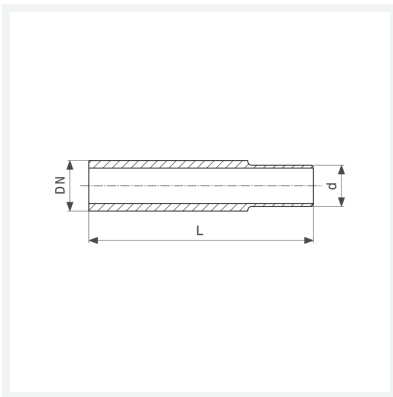

**Prestabo-Anschweißstück**  
- Einsteckende, Anschweißende  
**Modell 1105**

**Artikel 641 894**

## Eigenschaften

Rohraußendurchmesser	d	28
Durchmesser Nominal	DN	25
Länge	L	120 mm
Gewicht	315,6 g	
Volumen	248,64 cm <sup>3</sup>	
Werkstoff	Stahl unlegiert, nicht verzinkt	