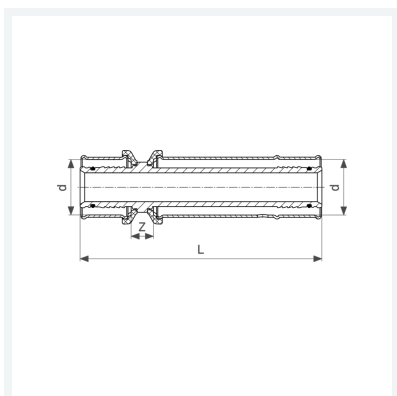

Sanfix P-Reparaturkupplung mit SC-Contur

- Pressanschlüsse

Modell 2115.3

Artikel 611 903

Eigenschaften

Rohraußendurchmesser	d	50
Z-Maß	Z	11 mm
Länge	L	163 mm
Gewicht	852 g	
Volumen	1036 cm ³	
Werkstoff	Rotguss	