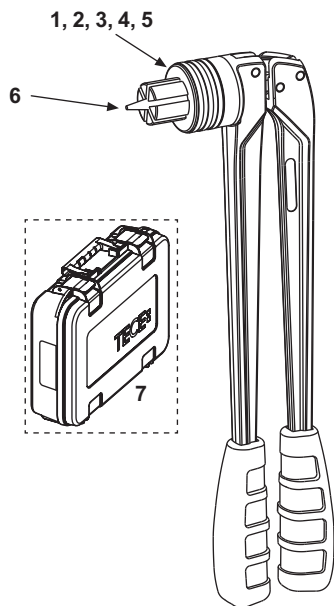

**TECEflex Rohraufweitzange manuell Typ: RAZ-V**

Artikelnummer: 720056

Dimension: 16-32

LE 1: 1 St.

Beschreibung:

Zum Aufweiten der TECEflex PE-X und Verbundrohre Dim. 16-32.

Bestehend aus:

- Rohraufweitzange, manuell
- inklusive Aufweitköpfe Dim. 16-32
- stabiler Werkzeugkoffer

Vertriebsdaten:

Produktname: TECEflex Rohraufweitzange manuell Typ RAZ-V, inkl. Aufweitköpfe Dimension 16-32
Warengruppe: 700
Produktgruppe: 1007000060

Ersatzteile:

1	720041	Aufweitkopf V 14 mm
2	720042	Aufweitkopf V 16 mm
3	720043	Aufweitkopf V 20 mm
4	720045	Aufweitkopf V 25 mm
5	720046	Aufweitkopf V 32 mm
6	720095	Ersatzdorn für RAZ-V
7	720202	Werkzeugkoffer für Handwerkzeug