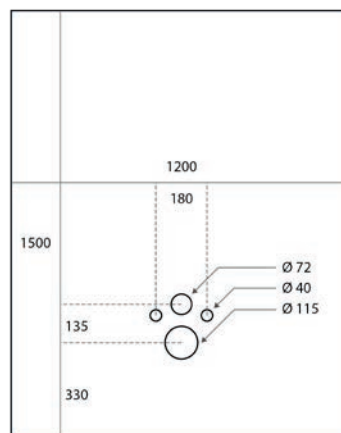

Roth Batipanel macht die Badrenovierung noch einfacher: Die Platten verfügen bereits über die Standardlochbohrungen für Ablauf, Zulauf und Befestigung eines WCs. Das Systempaket umfasst neben einer Vipanel®-Platte in Größe 1200 x 1500 mm auch zwei Außeneckenprofile 1500 mm, ein Außeneckenprofil 1200 mm und 2 Eckkappen. Da die Bohrungen bereits vorhanden sind und die Vipanel®-Platte dem Standardmaß entspricht, fällt auf der Baustelle weniger Arbeit und Verschnitt an.