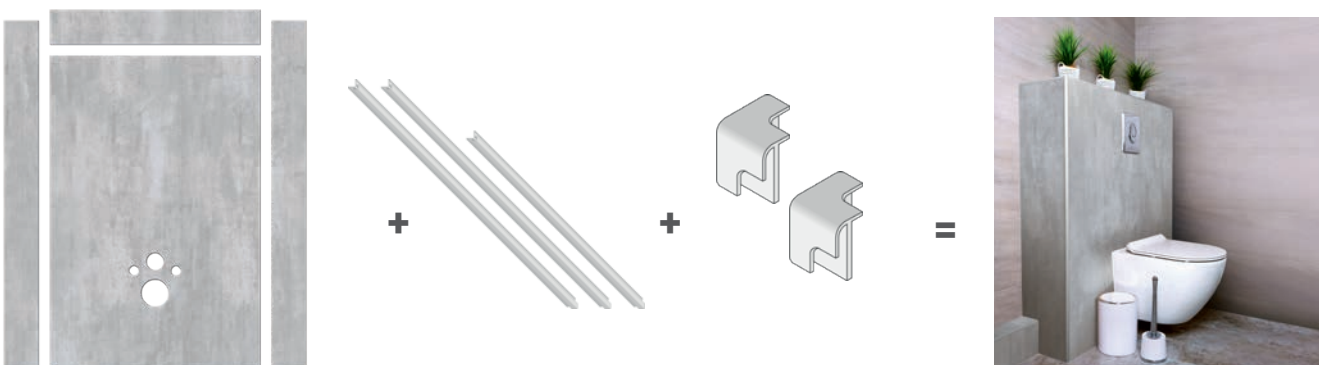

■ Systempaket Batipanel