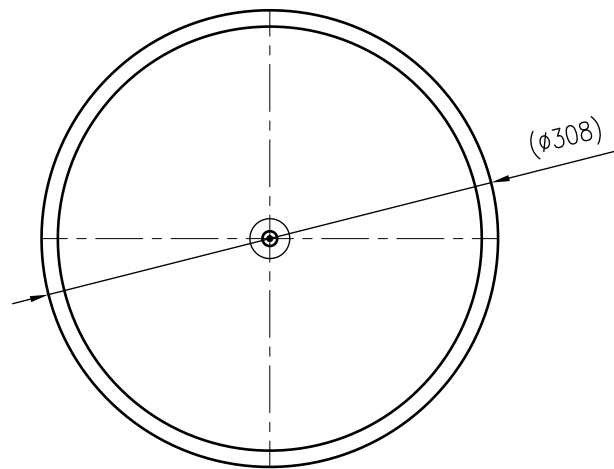

Side view

Front view

Isometric view

Top view

Unterliegt nicht dem Änderungsdienst/
Not subject to change management

Maßstab/
Scale: 1:5

Format/
Size: A3

Revision
25.05.2020

Reflex N18 4bar white – 7204401

A3