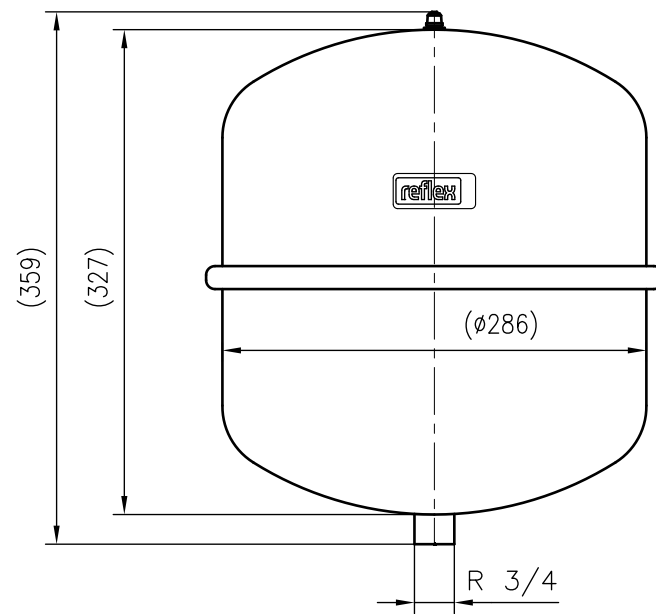

Side view

Front view

Isometric view

Top view

Unterliegt nicht dem Änderungsdienst/
Not subject to change management

Maßstab/
Scale: 1:5

Format/
Size: A3

Revision
25.05.2020

Reflex N18 4bar white – 7204401

A3