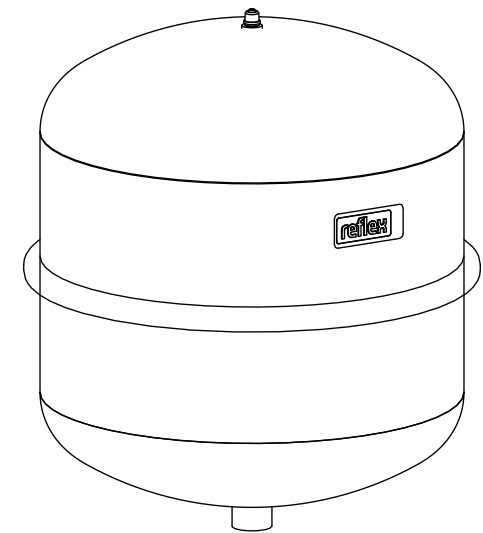

Side view

Front view

Isometric view

Top view

Unterliegt nicht dem Änderungsdienst/
Not subject to change management

Maßstab/
Scale: 1:5

Format/
Size: A3

Revision
25.05.2020

Reflex N18 4bar white – 7204401

A3