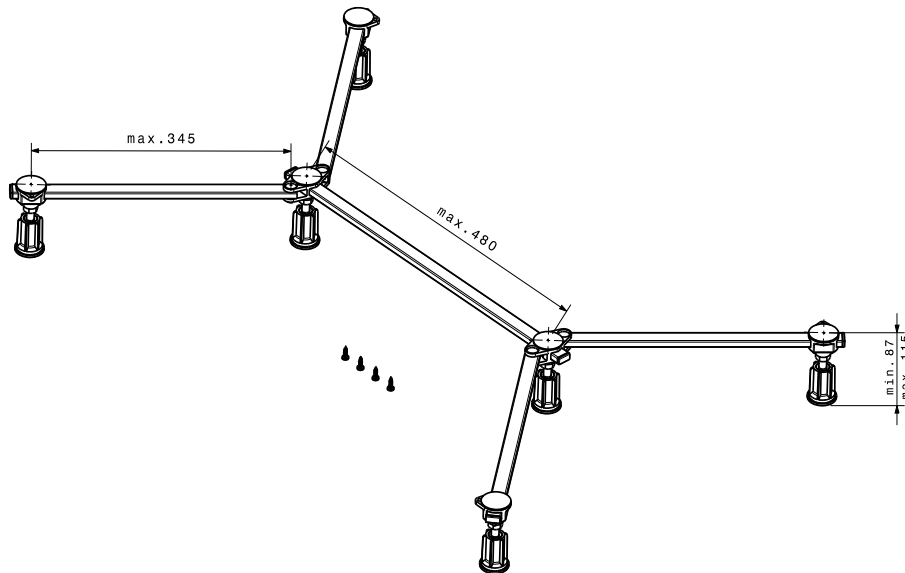

## Anwendungsgebiet

Der »Ferroplast® D6 Mini XL« ist ein Wannenfuß für Duschwannen aus Stahl- oder Acryl mit einer Größe von 75 x 75 bis 120 x 120 cm (quadratische Wanne) und bis 150 x 90 cm (rechteckige Wanne) und hat einen Höhenverstellbereich von 87 - 115 mm.

## Allgemeine Informationen

- Artikelnummer:** 000.146.004
- Lieferumfang:**
- 1 vormontierter Duschwannenfuß
  - 5 verzinkte Stahlprofile
  - 6 vormontierte, höhenverstellbare Stellfüße mit Drehlager
  - Befestigungsmaterial
  - Montageanweisung

## Technische Eigenschaften

- für Viertelkreis-, Fünfeck-, und Rechteckduschwannen aus Stahl oder Acryl
- Höhenverstellbereich 87 - 115 mm
- höhenverstellbare, axial verschiebbare und mit Drehlagern ausgestattete Füße
- Mittelstütze mit Armen axial verschiebbar
- körperschallgedämmt
- komplett vormontiert