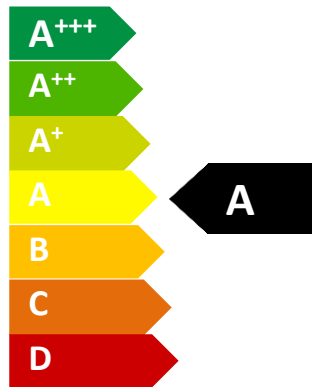

**ENERG**  
енергия · ενεργεια

Y IJA  
IE IA

**ecoGAS 24/28**

(56.30000-9065)

**XL**

**45** dB

**23**  
kW