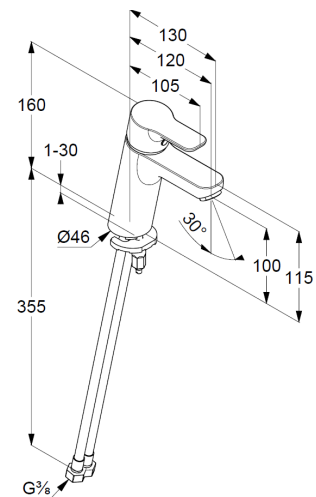

Technische Daten/ Technical Data

KLUDI PURE&EASY
Waschtisch-Einhandmischer 100
DN 15

Artikel- Nr.:
372920565

Oberfläche:
05 chrom

Artikeltext
Hersteller KLUDI GmbH & Co. KG
Typ: KLUDI PURE&EASY
Waschtisch-Einhandmischer 100
Artikel- Nr.: 372920565

Waschtisch-Armatur
Einhebelmischer
1-Loch Montage
geschlossener Hebel, Metall
Strahlregler M24 PCA
Keramik-Kartusche mit Heißwasserbegrenzung
Durchflussmenge bei 3 bar 5 l/min.
flexible Druckschläuche G $\frac{3}{8}$ DVGW zugelassen
Schnell-Montagesystem

Produktabbildung/ Product picture

Maßzeichnung/ Dimensional drawing

Durchfluss/ Flow rate