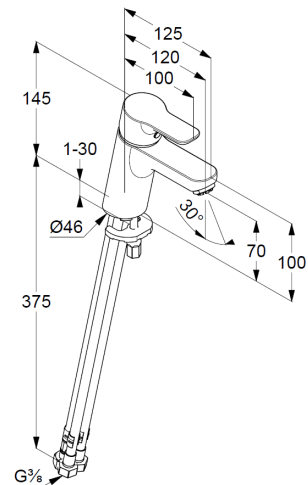

Waschtisch-Armatur
Einhebelmischer
für offene Heißwasserbereiter
1-Loch Montage
geschlossener Hebel, Metall
Strahlregler M24
Keramik-Kartusche mit Heißwasserbegrenzung
Durchflussmenge bei 3 bar 5 l/ min.
flexible Druckschläuche G $\frac{3}{8}$ DVGW zugelassen
Schnell-Montagesystem

Produktabbildung/ Product picture

Maßzeichnung/ Dimensional drawing

Durchfluss/ Flow rate