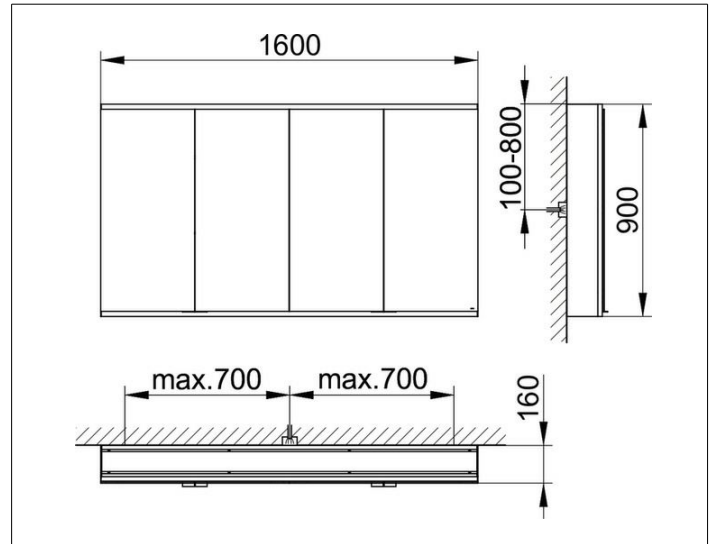

Royal Modular 2.0
800411161100000 Spiegelschrank

PRODUKT

ZEICHNUNG

EEK: A++, A+, A ,

OBERFLÄCHE

silber-eloxiert

ABMESSUNG

1600 x 900 x 160 mm