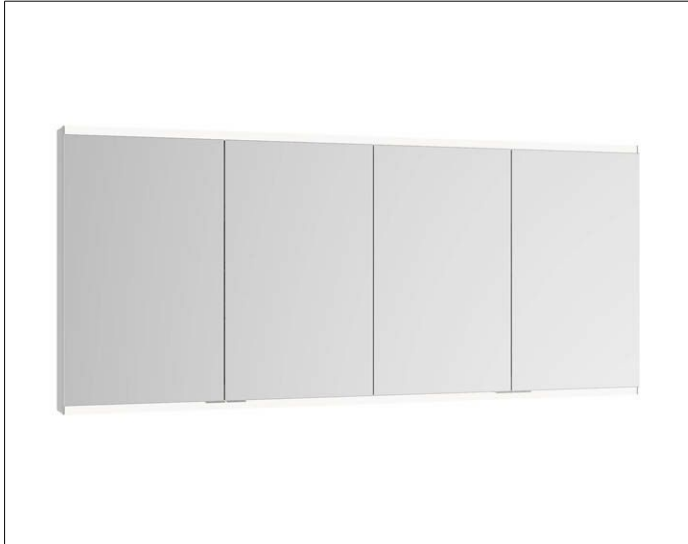

Royal Modular 2.0
800411161100000 Spiegelschrank

PRODUKT

ZEICHNUNG

EEK: A++, A+, A ,

OBERFLÄCHE

silber-eloxiert

ABMESSUNG

1600 x 900 x 160 mm