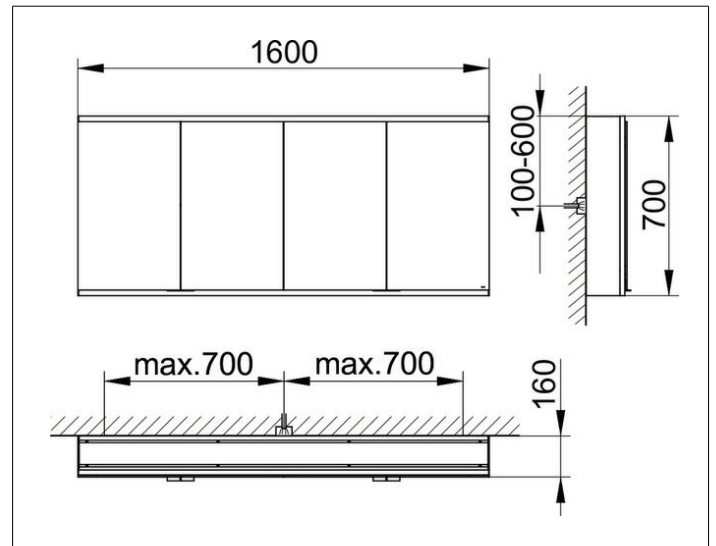

Royal Modular 2.0
800411160100400 Spiegelschrank

PRODUKT

ZEICHNUNG

EEK: C ,

OBERFLÄCHE

silber-eloxiert

ABMESSUNG

1600 x 700 x 160 mm