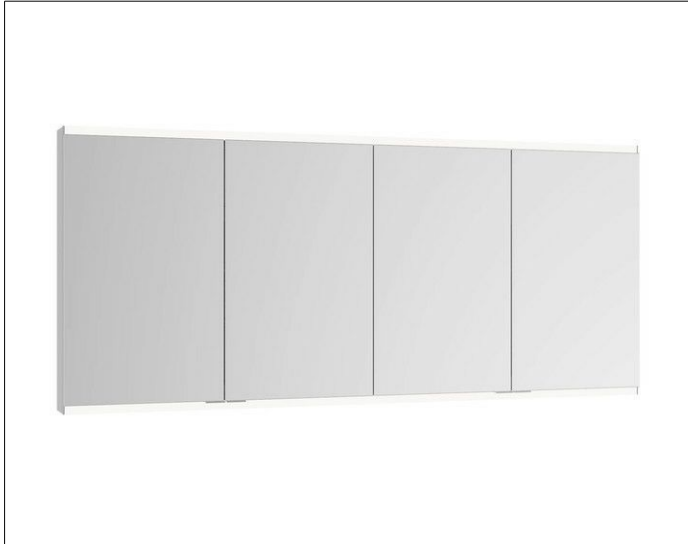

Royal Modular 2.0
800411160100400 Spiegelschrank

PRODUKT

ZEICHNUNG

EEK: C ,

OBERFLÄCHE

silber-eloxiert

ABMESSUNG

1600 x 700 x 160 mm