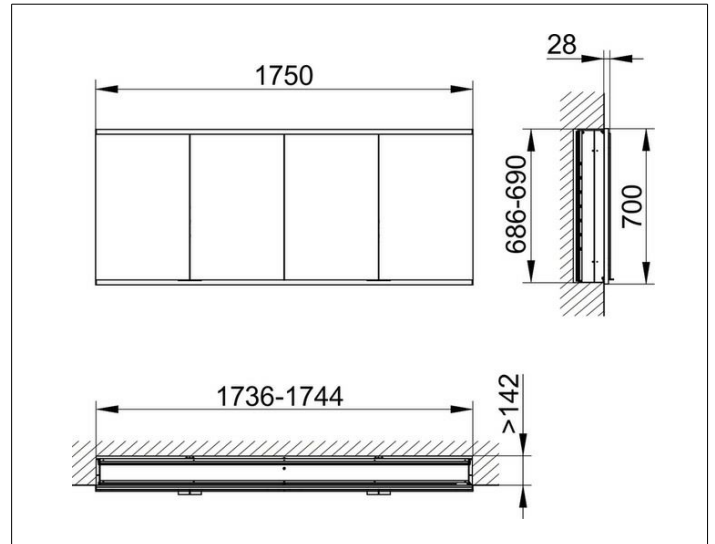

Royal Modular 2.0
800410010100000 Spiegelschrank

PRODUKT

ZEICHNUNG

EEK: C ,

OBERFLÄCHE

silber-eloxiert

ABMESSUNG

1750 x 700 x 160 mm