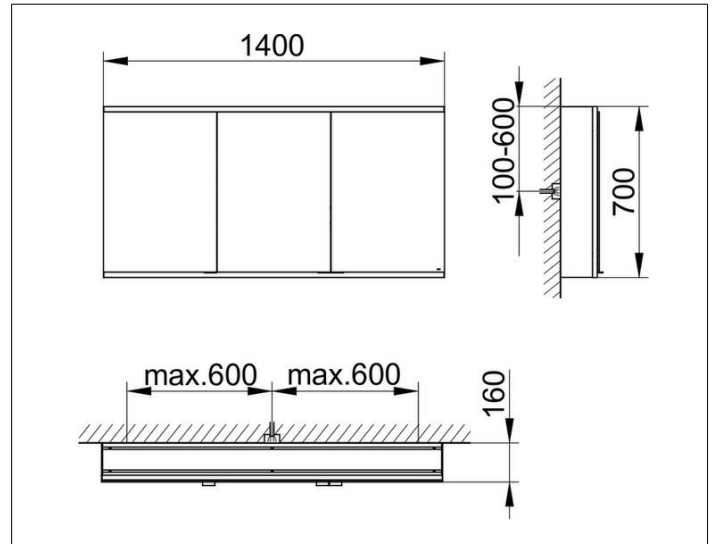

Royal Modular 2.0

800321140100300 Spiegelschrank

PRODUKT

ZEICHNUNG

EEK: A++, A+, A ,

OBERFLÄCHE

silber-eloxiert

ABMESSUNG

1400 x 700 x 160 mm