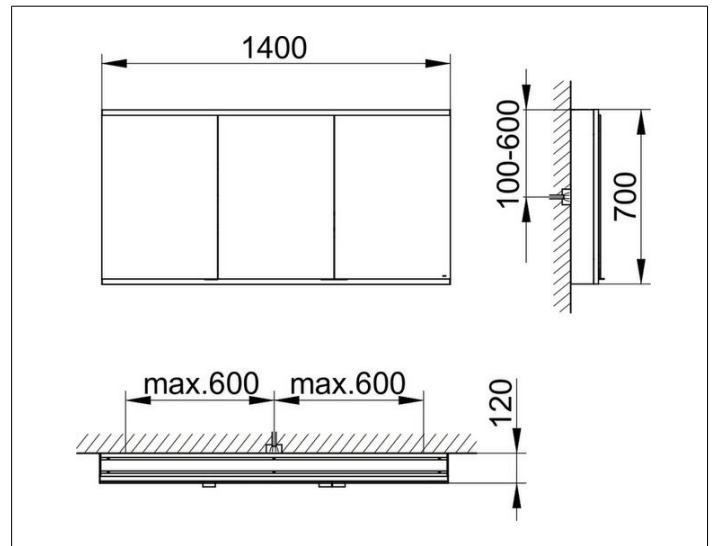

Royal Modular 2.0
800321140000200 Spiegelschrank

PRODUKT

ZEICHNUNG

EEK: A++, A+, A ,

OBERFLÄCHE

silber-eloxiert

ABMESSUNG

1400 x 700 x 120 mm