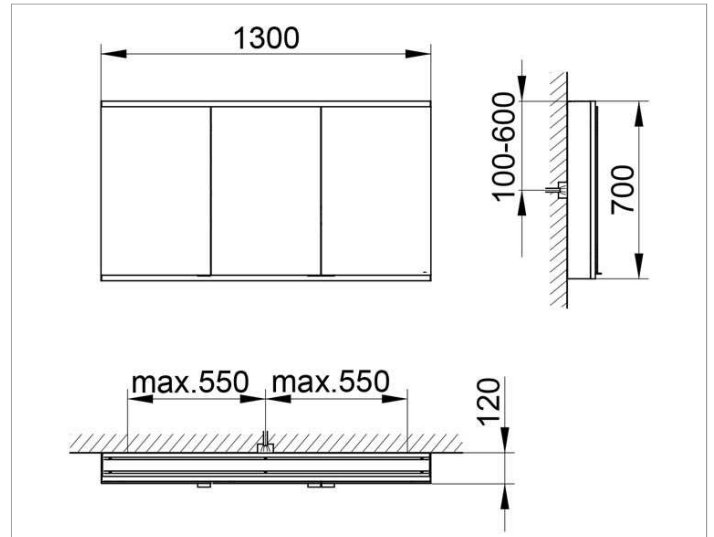

Royal Modular 2.0  
80032113000000 Spiegelschrank

**PRODUKT**

**ZEICHNUNG**

EEK: A++, A+, A ,

**OBERFLÄCHE**

silber-eloxiert

**ABMESSUNG**

1300 x 700 x 120 mm