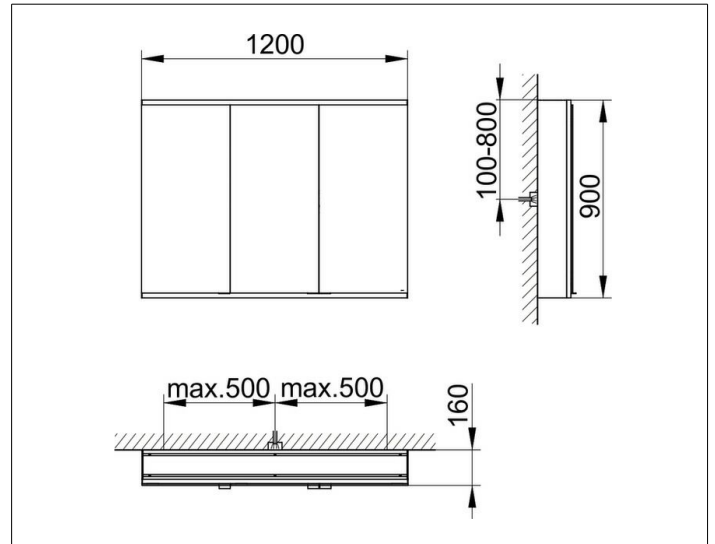

Royal Modular 2.0
800321121100300 Spiegelschrank

PRODUKT

ZEICHNUNG

EEK: C ,

OBERFLÄCHE

silber-eloxiert

ABMESSUNG

1200 x 900 x 160 mm