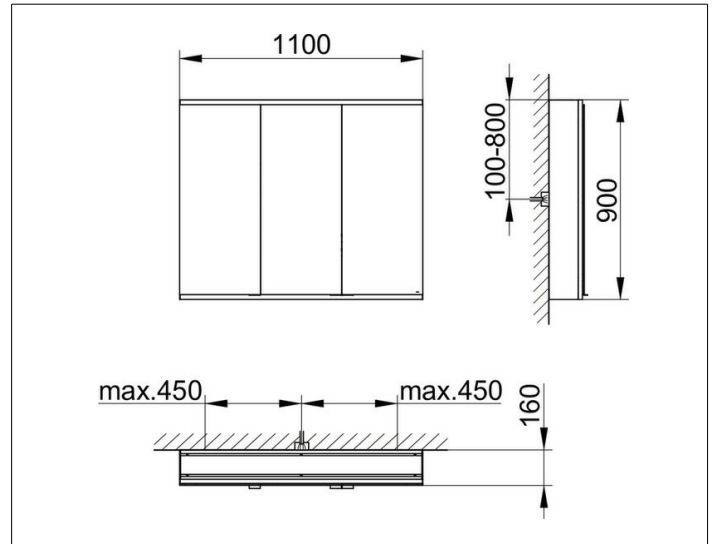

Royal Modular 2.0  
800311111100300 Spiegelschrank

**PRODUKT**

**ZEICHNUNG**

EEK: C ,

**OBERFLÄCHE**

silber-eloxiert

**ABMESSUNG**

1100 x 900 x 160 mm