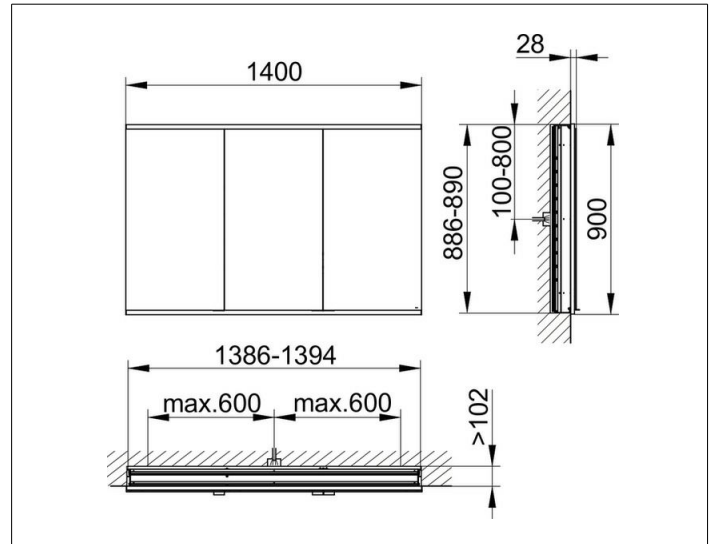

Royal Modular 2.0

800310141000200 Spiegelschrank

PRODUKT

ZEICHNUNG

EEK: A++, A+, A,

OBERFLÄCHE

silber-eloxiert

ABMESSUNG

1400 x 900 x 120 mm