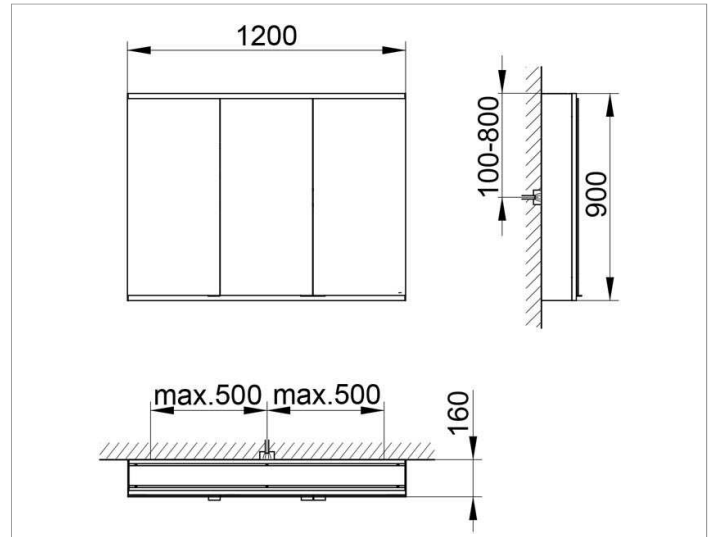

Royal Modular 2.0  
800301121100300 Spiegelschrank

**PRODUKT**

**ZEICHNUNG**

**OBERFLÄCHE**

silber-eloxiert

**ABMESSUNG**

1200 x 900 x 160 mm