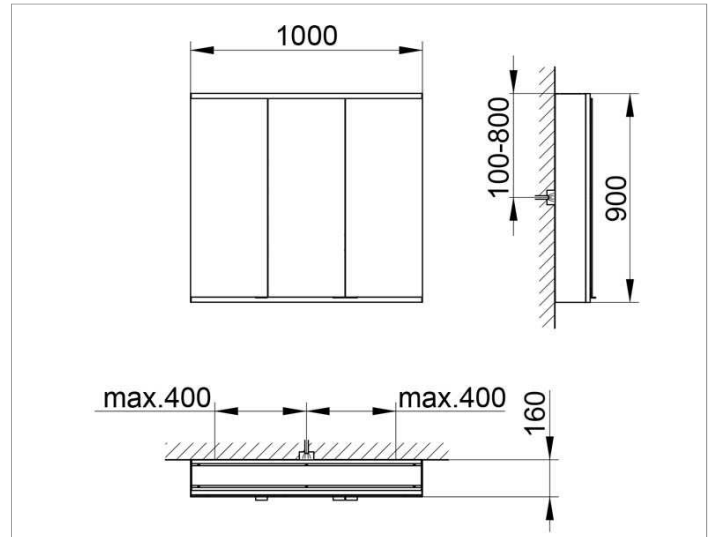

Royal Modular 2.0
800301101100000 Spiegelschrank

PRODUKT

ZEICHNUNG

OBERFLÄCHE

silber-eloxiert

ABMESSUNG

1000 x 900 x 160 mm