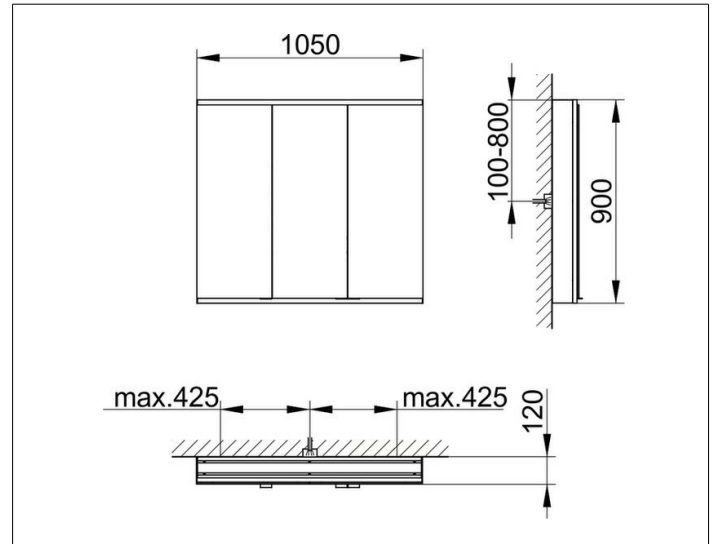

Royal Modular 2.0
800301001000200 Spiegelschrank

PRODUKT

ZEICHNUNG

EEK: A, A+, A++ ,

OBERFLÄCHE

silber-eloxiert

ABMESSUNG

1050 x 900 x 120 mm