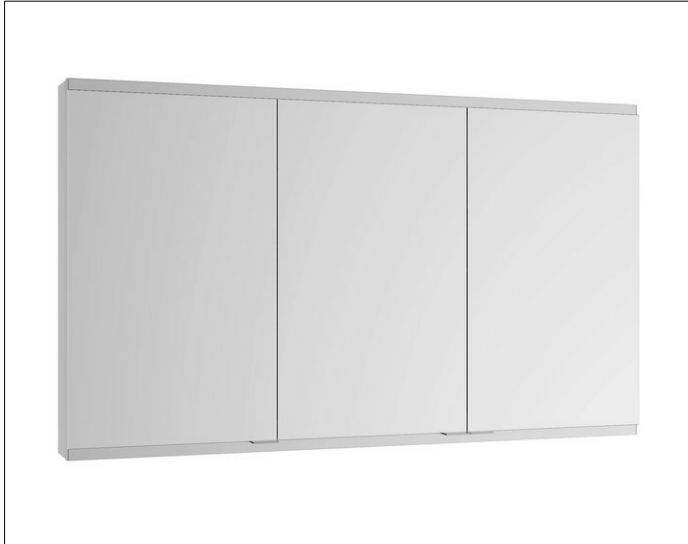

Royal Modular 2.0
800301001000200 Spiegelschrank

PRODUKT

ZEICHNUNG

EEK: A, A+, A++ ,

OBERFLÄCHE

silber-eloxiert

ABMESSUNG

1050 x 900 x 120 mm