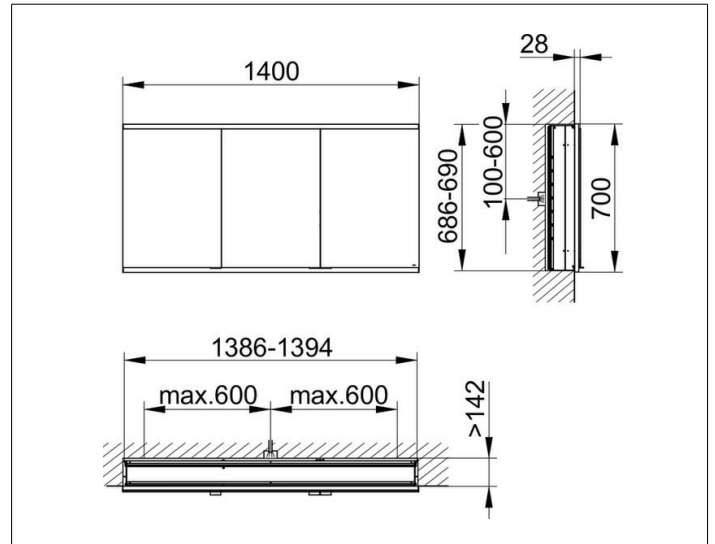

Royal Modular 2.0
800300140100300 Spiegelschrank

PRODUKT

ZEICHNUNG

OBERFLÄCHE

silber-eloxiert

ABMESSUNG

1400 x 700 x 160 mm