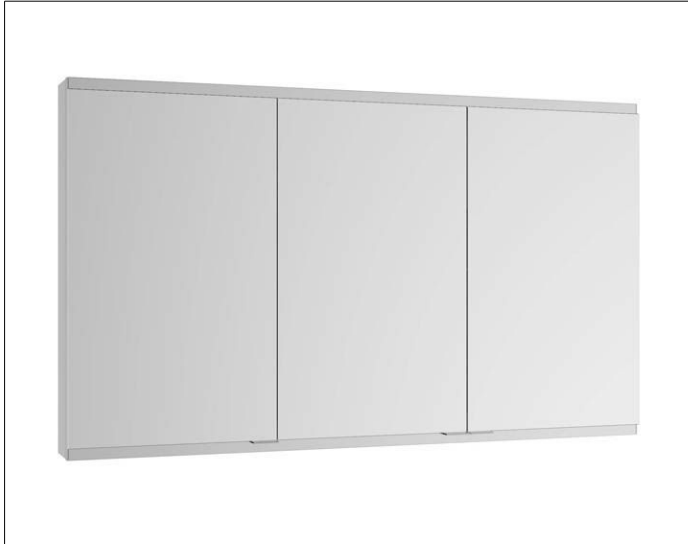

Royal Modular 2.0
800300140100300 Spiegelschrank

PRODUKT

ZEICHNUNG

OBERFLÄCHE

silber-eloxiert

ABMESSUNG

1400 x 700 x 160 mm