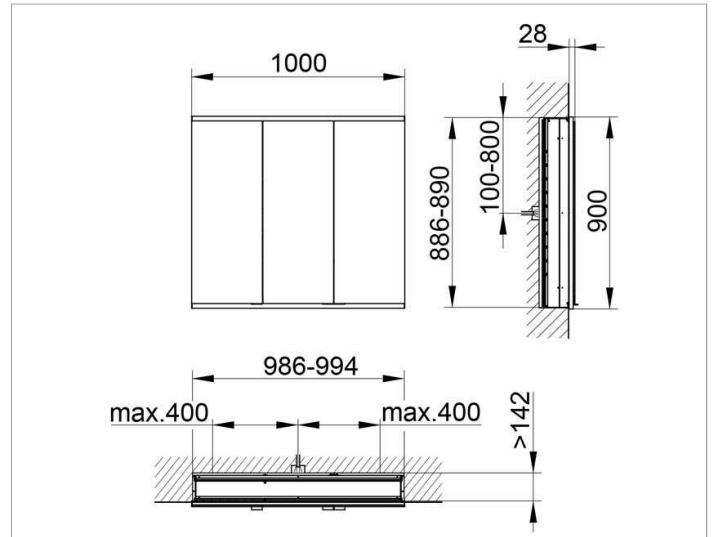

Royal Modular 2.0  
800300101100300 Spiegelschrank

PRODUKT

ZEICHNUNG

OBERFLÄCHE

silber-eloxiert

ABMESSUNG

1000 x 900 x 160 mm