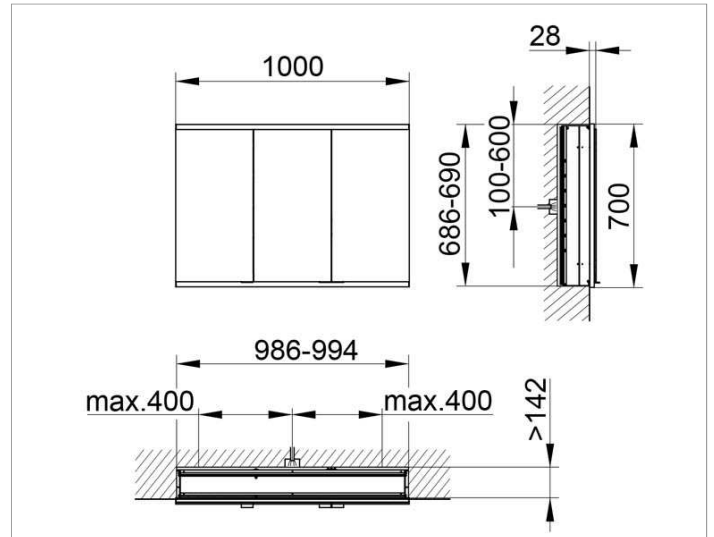

Royal Modular 2.0  
800300100100300 Spiegelschrank

PRODUKT

ZEICHNUNG

OBERFLÄCHE

silber-eloxiert

ABMESSUNG

1000 x 700 x 160 mm