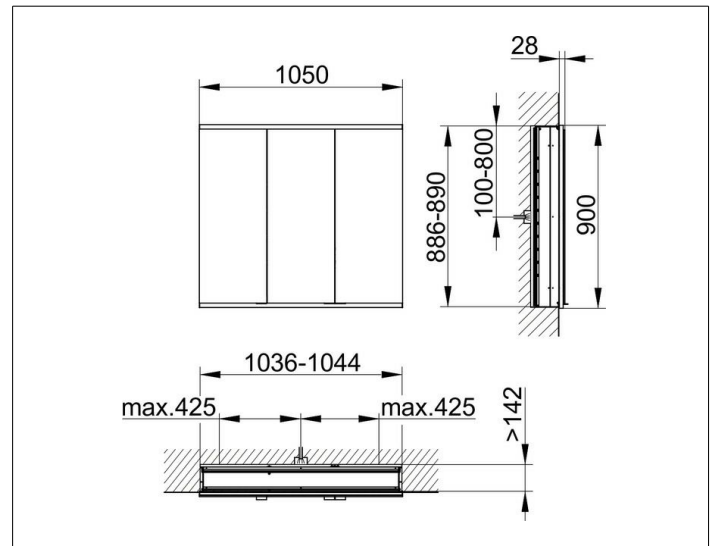

Royal Modular 2.0  
800300001100000 Spiegelschrank

**PRODUKT**

**ZEICHNUNG**

EEK: A, A+, A++ ,

**OBERFLÄCHE**

silber-eloxiert

**ABMESSUNG**

1050 x 900 x 160 mm