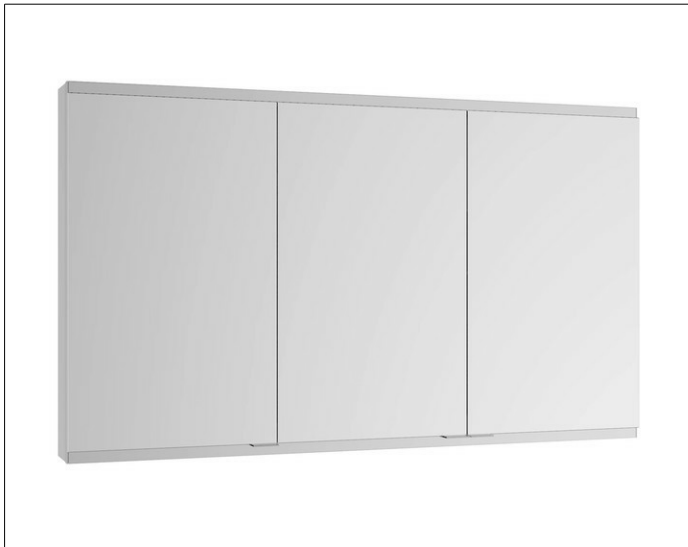

Royal Modular 2.0  
800300001100000 Spiegelschrank

**PRODUKT**

**ZEICHNUNG**

EEK: A, A+, A++ ,

**OBERFLÄCHE**

silber-eloxiert

**ABMESSUNG**

1050 x 900 x 160 mm