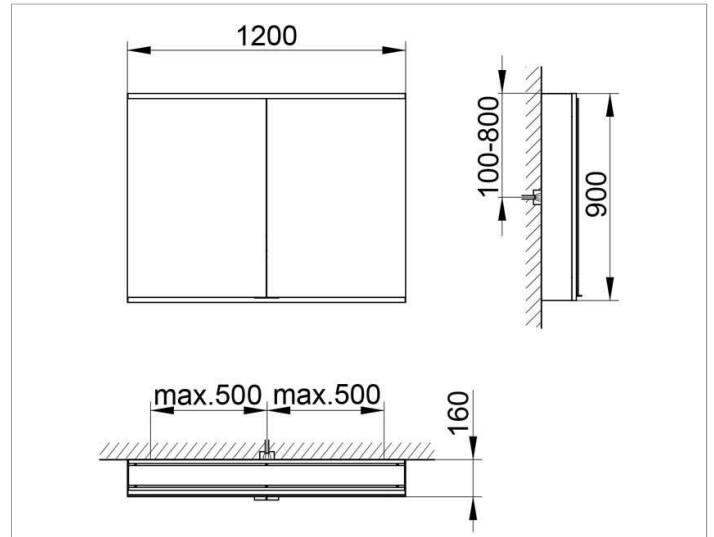

Royal Modular 2.0
800221121100000 Spiegelschrank

PRODUKT

ZEICHNUNG

EEK: A++, A+, A ,

OBERFLÄCHE

silber-eloxiert

ABMESSUNG

1200 x 900 x 160 mm