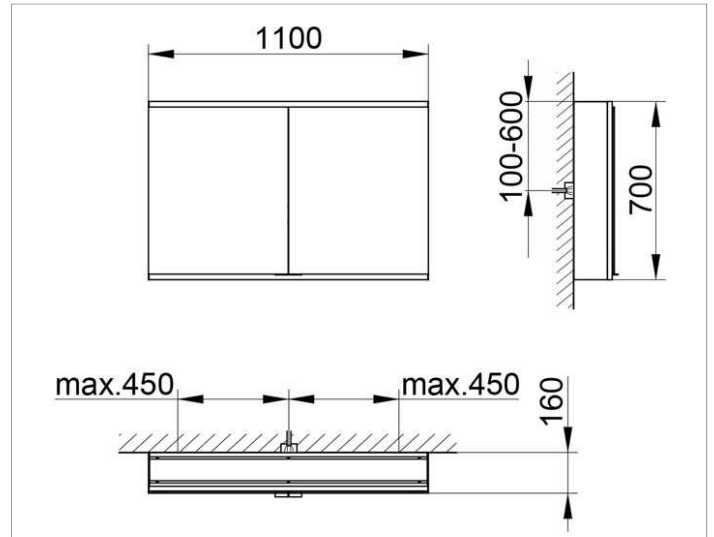

Royal Modular 2.0
800221110100000 Spiegelschrank

PRODUKT

ZEICHNUNG

EEK: A++, A+, A ,

OBERFLÄCHE

silber-eloxiert

ABMESSUNG

1100 x 700 x 160 mm