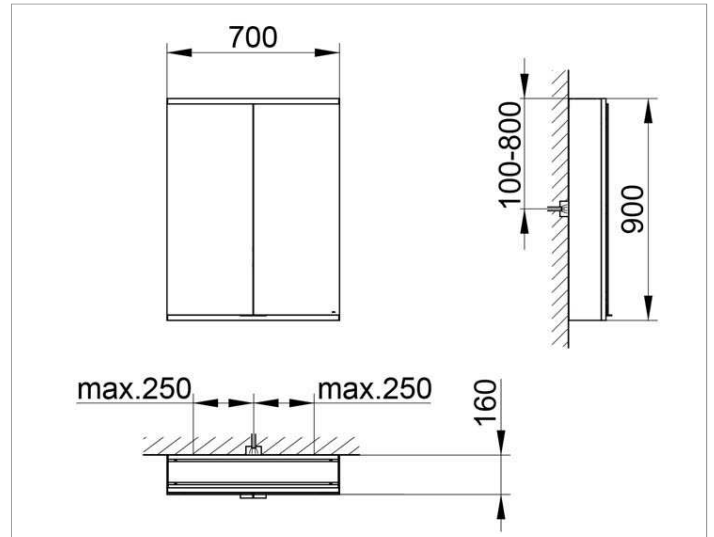

Royal Modular 2.0
800221071100000 Spiegelschrank

PRODUKT

ZEICHNUNG

EEK: A++, A+, A ,

OBERFLÄCHE

silber-eloxiert

ABMESSUNG

700 x 900 x 160 mm