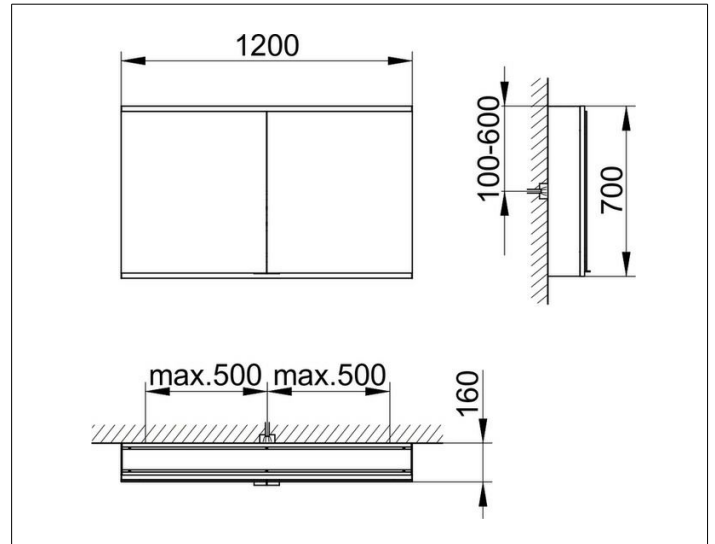

Royal Modular 2.0  
800211120100200 Spiegelschrank

**PRODUKT**

**ZEICHNUNG**

EEK: C ,

**OBERFLÄCHE**

silber-eloxiert

**ABMESSUNG**

1200 x 700 x 160 mm