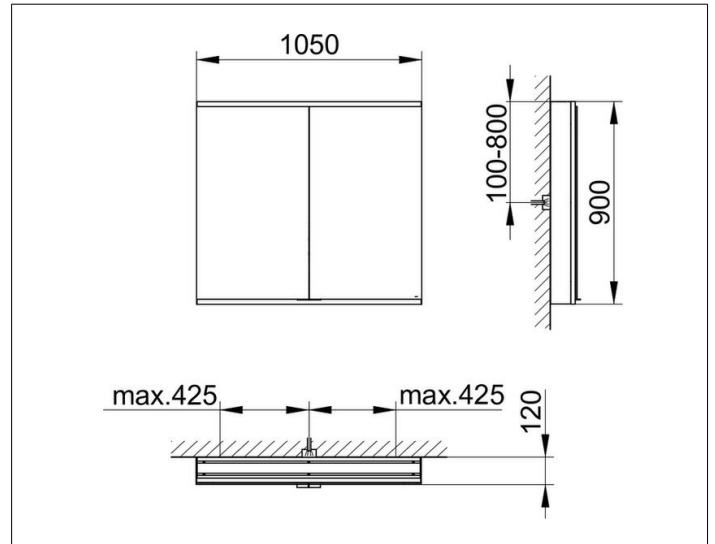

Royal Modular 2.0
800211001000200 Spiegelschrank

PRODUKT

ZEICHNUNG

EEK: C ,

OBERFLÄCHE

silber-eloxiert

ABMESSUNG

1050 x 900 x 120 mm