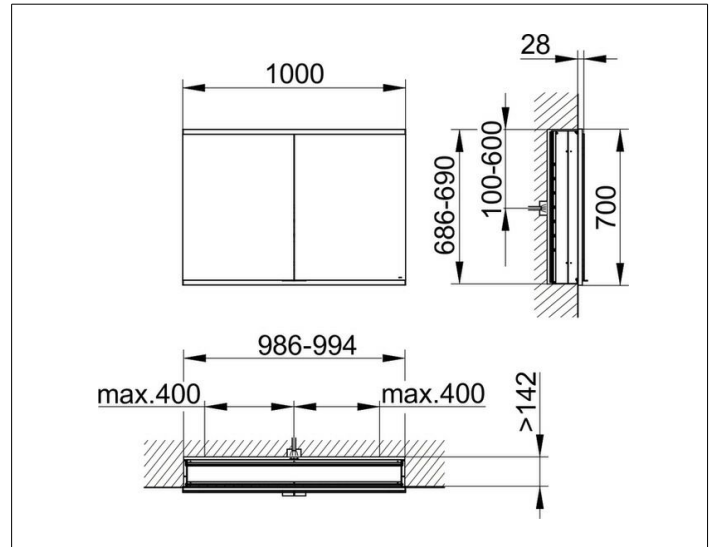

Royal Modular 2.0  
800200100100200 Spiegelschrank

PRODUKT

ZEICHNUNG

OBERFLÄCHE

silber-eloxiert

ABMESSUNG

1000 x 700 x 160 mm