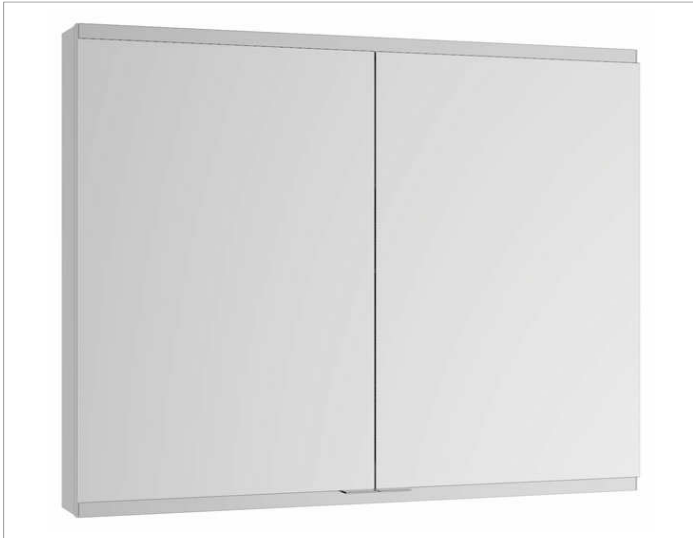

Royal Modular 2.0  
800200081000200 Spiegelschrank

PRODUKT

ZEICHNUNG

OBERFLÄCHE

silber-eloxiert

ABMESSUNG

800 x 900 x 120 mm