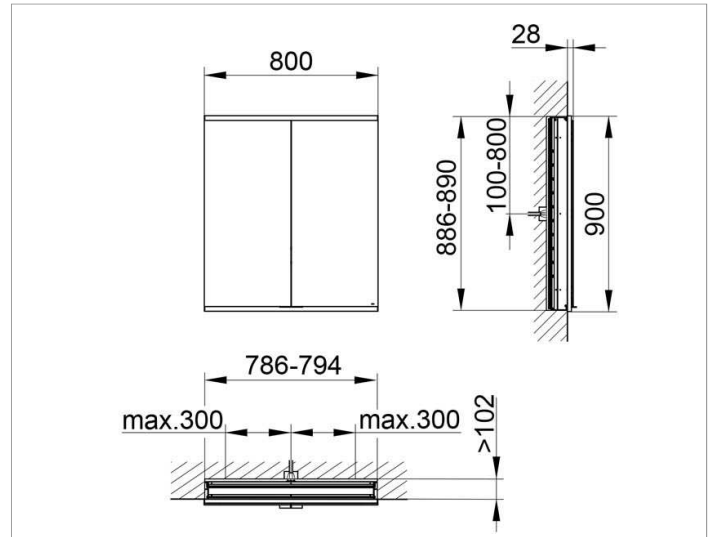

Royal Modular 2.0  
800200081000200 Spiegelschrank

PRODUKT

ZEICHNUNG

OBERFLÄCHE

silber-eloxiert

ABMESSUNG

800 x 900 x 120 mm