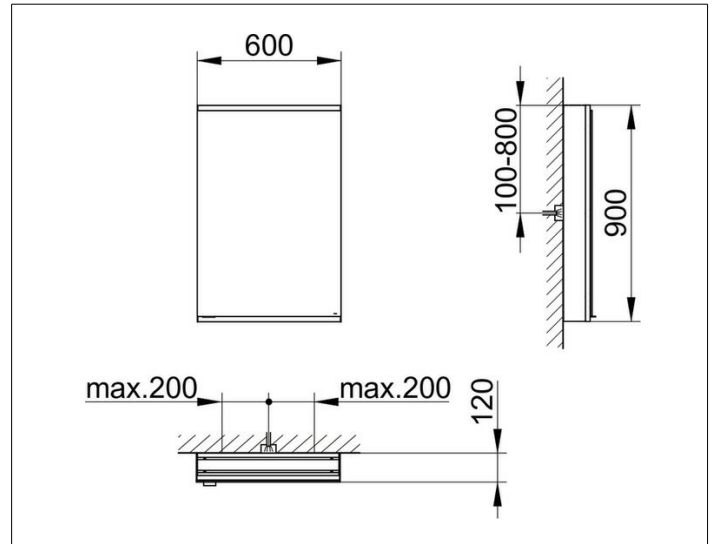

Royal Modular 2.0  
800111061000000 Spiegelschrank

PRODUKT

ZEICHNUNG

EEK: C ,

OBERFLÄCHE

silber-eloxiert

ABMESSUNG

600 x 900 x 120 mm