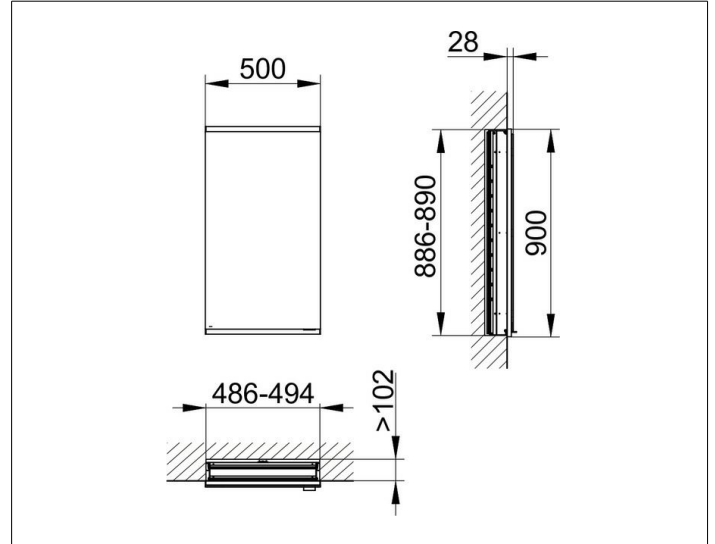

Royal Modular 2.0
800010051000100 Spiegelschrank

PRODUKT

ZEICHNUNG

EEK: C ,

OBERFLÄCHE

silber-eloxiert

ABMESSUNG

500 x 900 x 120 mm