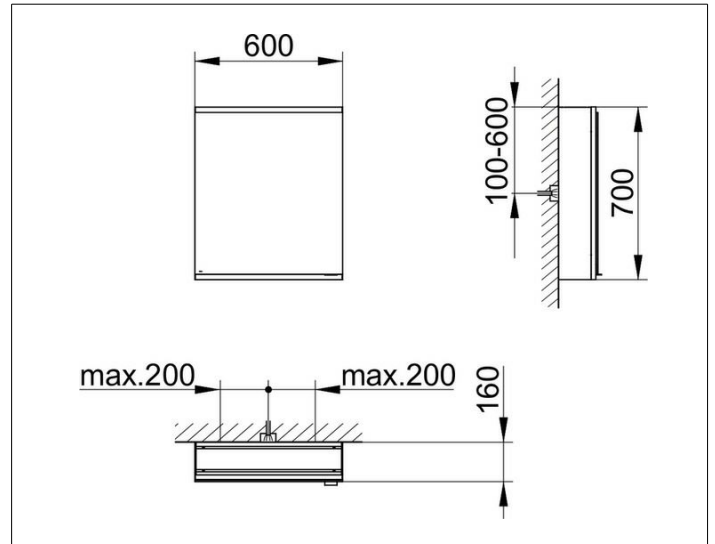

Royal Modular 2.0
800001060100100 Spiegelschrank

PRODUKT

ZEICHNUNG

OBERFLÄCHE

silber-eloxiert

ABMESSUNG

600 x 700 x 160 mm