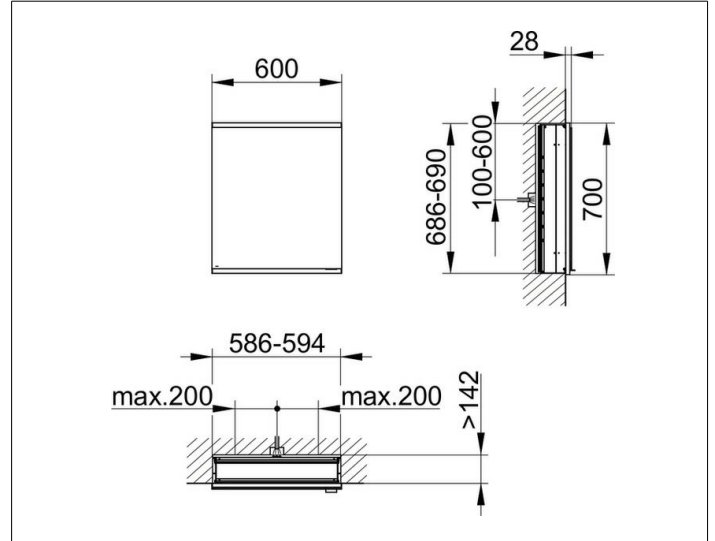

Royal Modular 2.0
80000060100000 Spiegelschrank

PRODUKT

ZEICHNUNG

OBERFLÄCHE

silber-eloxiert

ABMESSUNG

600 x 700 x 160 mm