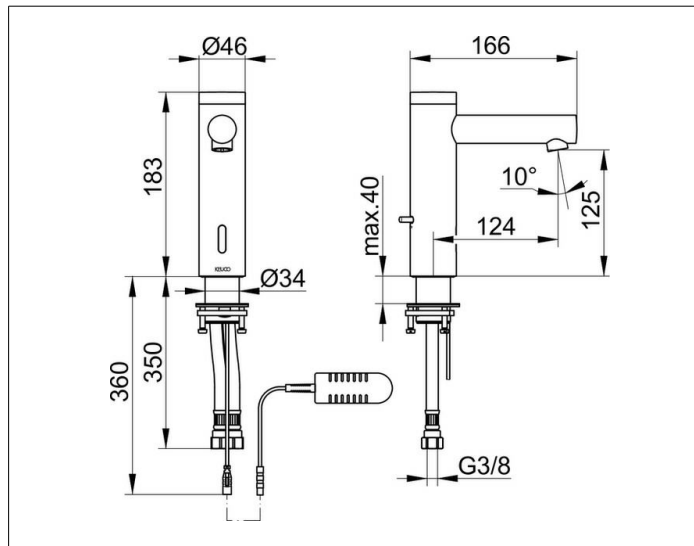

**IXMO**

**59512371100 Elektronik-Waschtischmischer**

**PRODUKT**

**ZEICHNUNG**

**PRODUKTBESCHREIBUNG**

ohne Zugstangen-Ablaufgarnitur,  
mit Temperatureinstellung an der Rückseite,  
auch als Kaltwasserarmatur verwendbar,  
Infrarot-Sensorik (Reichweite und Nachlaufzeit einstellbar),  
manueller Wasserstop zur Reinigung,  
optionale Hygienespülung (12 / 24 h) einstellbar,  
Einlochmontage mit Schnell-Montage-System,  
Luftsprudler M20x1,  
Druckschläuche 435 mm, G 3/8 Zoll,  
Durchfluss begrenzt auf 5,0 l/min.  
für Durchlauferhitzer geeignet  
Stromversorgung:  
Netzanschluss über Steckernetzteil  
(im Lieferumfang enthalten),  
6 V Steckernetzteil, Eingangsbereich 100-240 V

**OBERFLÄCHE**

schwarz matt

**ABMESSUNG**

IXMO Pure

**AUSSCHREIBUNGSTEXT**

KEUCO IXMO Pure Elektronik-Waschtischmischer 130 - Black Selection -  
Netzbetrieb, 59512 371100  
Infrarot-Sensor-Waschtischarmatur in ästhetischem,  
funktionalen Design für Standmontage in Oberfläche schwarz-matt,  
Auslaufhöhe: 125mm, Ausladung: 124mm,  
ohne Ablaufgarnitur, mit Temperatureinstellung auf der Rückseite,  
auch als Kaltwasserarmatur verwendbar,  
bei der eingebauten Infrarot-Sensorik ist die Reichweite  
und Nachlaufzeit einstellbar,  
ein manueller Wasserstop erleichtert die Reinigung,  
optional ist eine Hygienespülung (12 / 24 h) einstellbar  
und eine thermische Desinfektion möglich,  
Einlochmontage mit Schnell-Montage-System,  
Luftsprudler M20x1,  
Anschlussart: Druckschläuche 435mm, G3/8 Zoll,  
Durchfluss begrenzt auf 5,0l/min,  
für Durchlauferhitzer geeignet,  
geräuschgeprüft