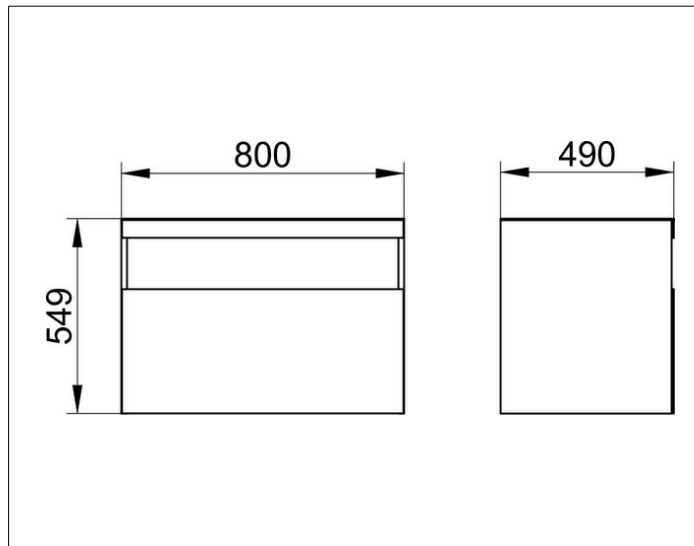

Stageline

32864970000 Waschtischunterbau

PRODUKT

ZEICHNUNG

PRODUKTBESCHREIBUNG

passend zum Keramik-Waschtisch Artikel-Nr. 32880,
1 Frontauszug mit Einzugsdämpfung, Hahnloch 35 mm, links
inkl. Geruchverschluss aus Kunststoff 1 1/4 x 32

AUSSTATTUNG

- 1 Einlegematte

OBERFLÄCHE

vulkanit/vulkanit

ABMESSUNG

800 x 550 x 490 mm