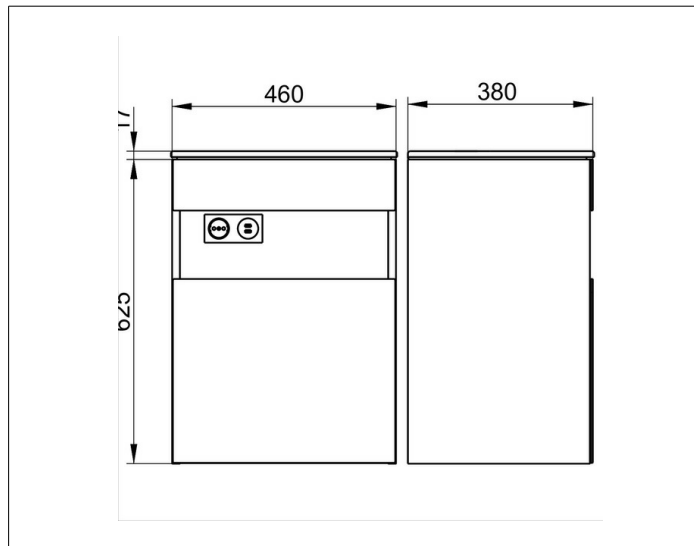

Stageline

32822970101 Waschtischunterbau

PRODUKT

ZEICHNUNG

PRODUKTBESCHREIBUNG

passend zum Keramik-Waschtisch Artikel-Nr. 33130
 1-türig, mit Tür-Anschlagdämpfung,
 mit Beleuchtung, Steckdose und USB/USB-C-Ladestelle,
 inkl. Geruchverschluss aus Kunststoff 1 1/4 x 32

OBERFLÄCHE

vulkanit/vulkanit

ABMESSUNG

460 x 625 x 380 mm