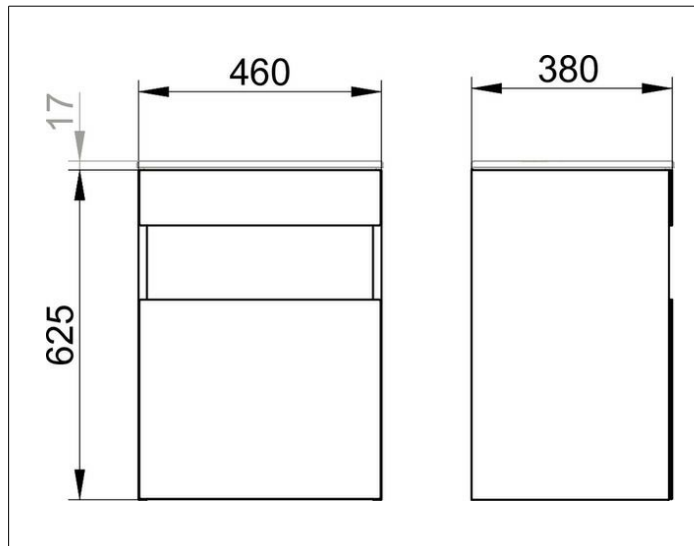

Stageline

32822970001 Waschtischunterbau

**PRODUKT**

**ZEICHNUNG**

**PRODUKTBESCHREIBUNG**

passend zum Keramik-Waschtisch Artikel-Nr. 33130  
 1-türig, mit Tür-Anschlagdämpfung,  
 inkl. Geruchverschluss aus Kunststoff 1 1/4 x 32

**OBERFLÄCHE**

vulkanit/vulkanit

**ABMESSUNG**

460 x 625 x 380 mm