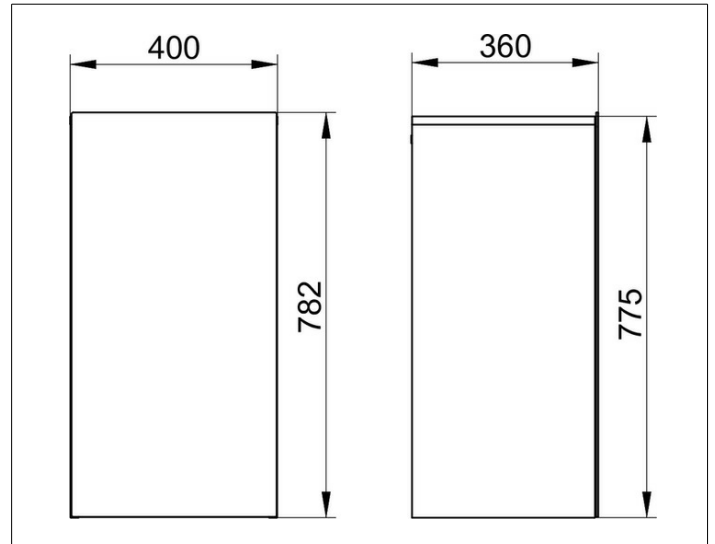

Stageline

32811290001 Mittelschrank

PRODUKT

ZEICHNUNG

PRODUKTBESCHREIBUNG

1-türig, mit Tür-Anschlagdämpfung

AUSSTATTUNG

- 2 Glasböden

OBERFLÄCHE

inox/inox

ABMESSUNG

400 x 782 x 360 mm