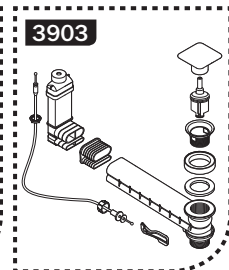

2

1.

2.

15 KWT 001

Inch = mm x 0,0394

CONO **A**

CONO **B**

CENTRO