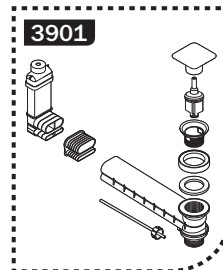

2

1.

2.

15 KWT 001

Inch = mm x 0,0394

CONO **A**

CONO **B**

CENTRO

3904

3900

3902

2x/4x

4.

5.

Inch = mm x 0,0394

6.