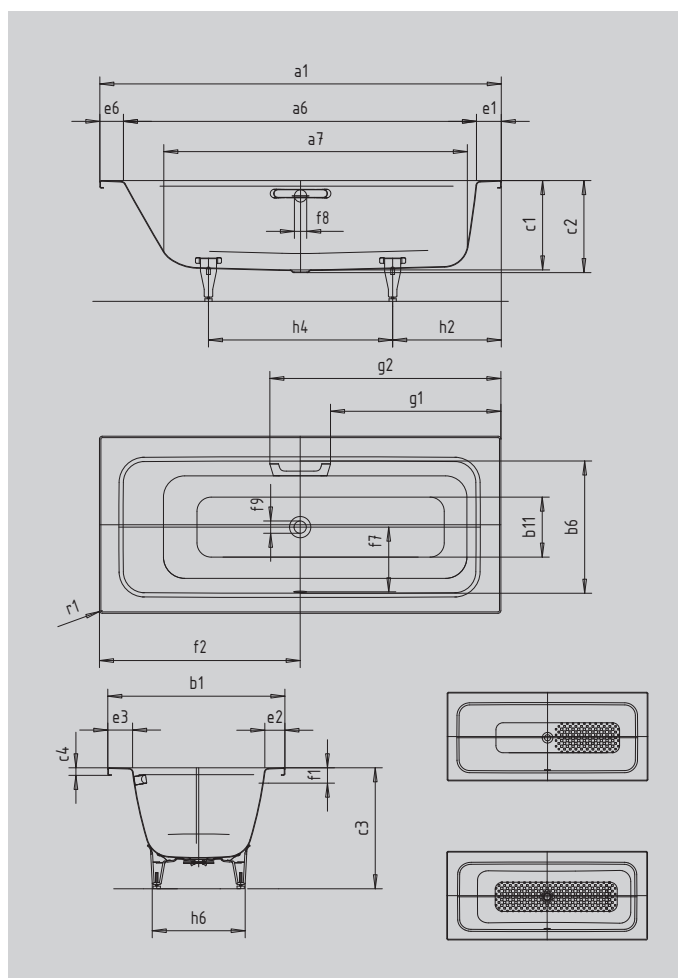

PURO SET WIDE RECHTS

- Die einzigartige Badewanne verbindet puristisches Design mit hohem Nutzungskomfort und zeitgemäß niedrigem Wasserverbrauch
- Der mittig platzierte Ablauf sorgt für eine harmonisch symmetrische Anmutung und eine maximal komfortable Duschzone
- Die reduzierte Wannentiefe ermöglicht das bequeme Ein- und Aussteigen sowie einen sparsamen Wasserverbrauch beim Baden
- Flexible Gestaltungsmöglichkeiten durch den Perfect Match zur PURO Familie
- Breite Wannenträger als Ablagemöglichkeit

Abbildung ähnlich

GRIFF NOBLER PURISMUS

- INVISIBLE GRIP
- WHIRL
- SKIN TOUCH
- SOUND WAVE

Modell		667
Äußere Länge [mm]	a ₁	1700 mm
Innere Länge (oben) [mm]	a ₆	1495 mm
Innere Länge (unten) [mm]	a ₇	1300 mm
Äußere Breite [mm]	b ₁	750 mm
Innere Breite (oben) [mm]	b ₆	560 mm
Innere Breite (unten) [mm]	b ₁₁	435 mm
Tiefe Innen [mm]	c ₁	380 mm
Tiefe inklusive Ablaufloch [mm]	c ₂	390 mm
Höhe mit Füßen [mm]	c ₃	520 - 553 mm
Randhöhe [mm]	c ₄	32 mm
Randbreite Längsseite [mm]	e ₃	105 mm
Randbreite Fußseite; Längsseite; Kopfseite [mm]	e ₁ ; e ₂ ; e ₆	105; 85; 100 mm
Abstand Oberkante bis Mitte Überlaufloch [mm]	f ₁	70 mm
Abstand Wannenträger bis Mitte Ablaufloch [mm]	f ₂	850 mm
Abstand Mitte Ab- bis Mitte Überlaufloch [mm]	f ₇	270 mm
Durchmesser Überlaufloch [mm]	f ₈	Ø 52 mm
Durchmesser Ablaufloch [mm]	f ₉	Ø 52 mm
Abstand Wannenträger (Fußseite) bis Anfang Griff [mm]	g ₁	722 mm
Abstand Wannenträger (Fußseite) bis Ende Griff [mm]	g ₂	978 mm
Abstand Fußseite Wannenträger bis Mitte Fuß [mm]	h ₂	398 mm
Abstand zwischen den Füßen [mm]	h ₄	754 mm
Fußbreite max. [mm]	h ₆	393 mm
Äußerer Radius [mm]	r ₁	12 mm
Nutzhalt [l]		93 l
Nettogewicht [kg]		50 kg
Antislip		540 x 252 mm
Vollantislip		1020 x 252 mm