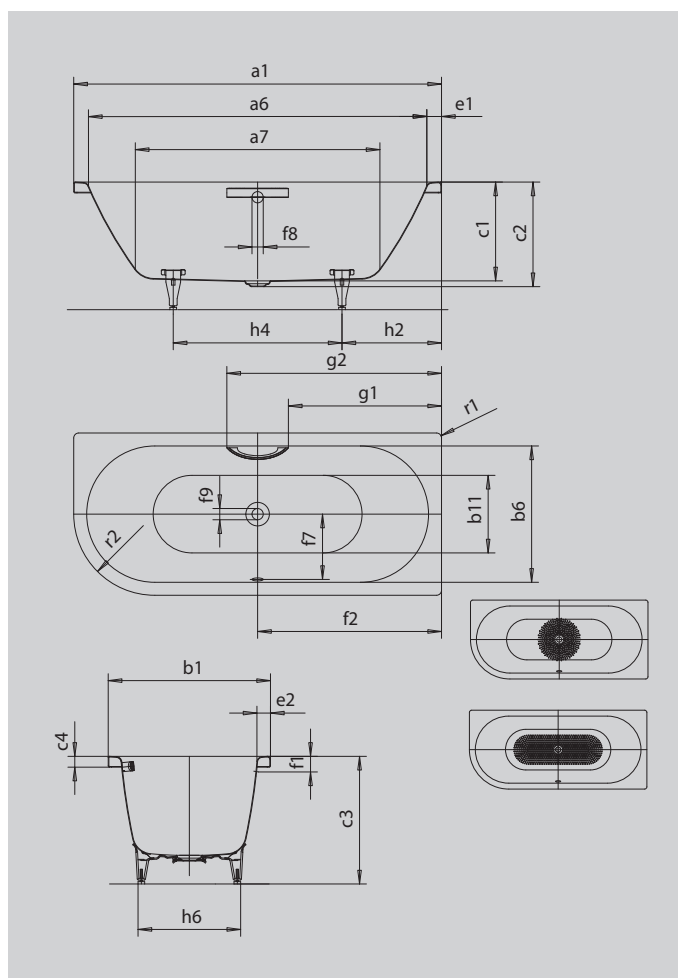

# CENTRO DUO 1 LINKS

- Puristische Einfachheit und schlichte Eleganz zeichnen diese Badewanne aus
- Emaillierte, in das Badewannen-Design integrierte Ablaufabdeckung und Überlaufknopf (auch inkl. Füllfunktion verfügbar)
- Baden zu zweit: zwei identische Rückenschrägen und Mittelablauf
- Aus KALDEWEI Stahl-Emaille

Abbildung ähnlich

GRIFF DEZENTE OPULENZ

Modell		129
Äußere Länge [mm]	a <sub>1</sub>	1700 mm
Innere Länge (oben) [mm]	a <sub>6</sub>	1580 mm
Innere Länge (unten) [mm]	a <sub>7</sub>	1130 mm
Äußere Breite [mm]	b <sub>1</sub>	750 mm
Innere Breite (oben) [mm]	b <sub>6</sub>	630 mm
Innere Breite (unten) [mm]	b <sub>11</sub>	510 mm
Tiefe Innen [mm]	c <sub>1</sub>	460 mm
Tiefe inklusive Ablaufloch [mm]	c <sub>2</sub>	485 mm
Höhe mit Füßen [mm]	c <sub>3</sub>	605 - 640 mm
Randhöhe [mm]	c <sub>4</sub>	50 mm
Randbreite Fußseite; Längsseite [mm]	e <sub>1</sub> ; e <sub>2</sub>	60; 60 mm
Abstand Oberkante bis Mitte Überlaufloch [mm]	f <sub>1</sub>	70 mm
Abstand Wannrand bis Mitte Ablaufloch [mm]	f <sub>2</sub>	850 mm
Abstand Mitte Ab- bis Mitte Überlaufloch [mm]	f <sub>7</sub>	307 mm
Durchmesser Überlaufloch [mm]	f <sub>8</sub>	Ø 52 mm
Durchmesser Ablaufloch [mm]	f <sub>9</sub>	Ø 52 mm
Abstand Wannrand (Fußseite) bis Anfang Griff [mm]	g <sub>1</sub>	708 mm
Abstand Wannrand (Fußseite) bis Ende Griff [mm]	g <sub>2</sub>	992 mm
Abstand Fußseite Wannrand bis Mitte Fuß [mm]	h <sub>2</sub>	560 mm
Abstand zwischen den Füßen [mm]	h <sub>4</sub>	580 mm
Fußbreite max. [mm]	h <sub>6</sub>	465 mm
Äußerer Radius [mm]	r <sub>1</sub>	23 mm
Äußerer Radius [mm]	r <sub>2</sub>	375 mm
Nutzhalt [l]		156 l
Nettogewicht [kg]		53 kg
Fußgestell		5030
Antislip Durchmesser [mm]		Ø 435 mm
Vollantislip		900 x 300 mm