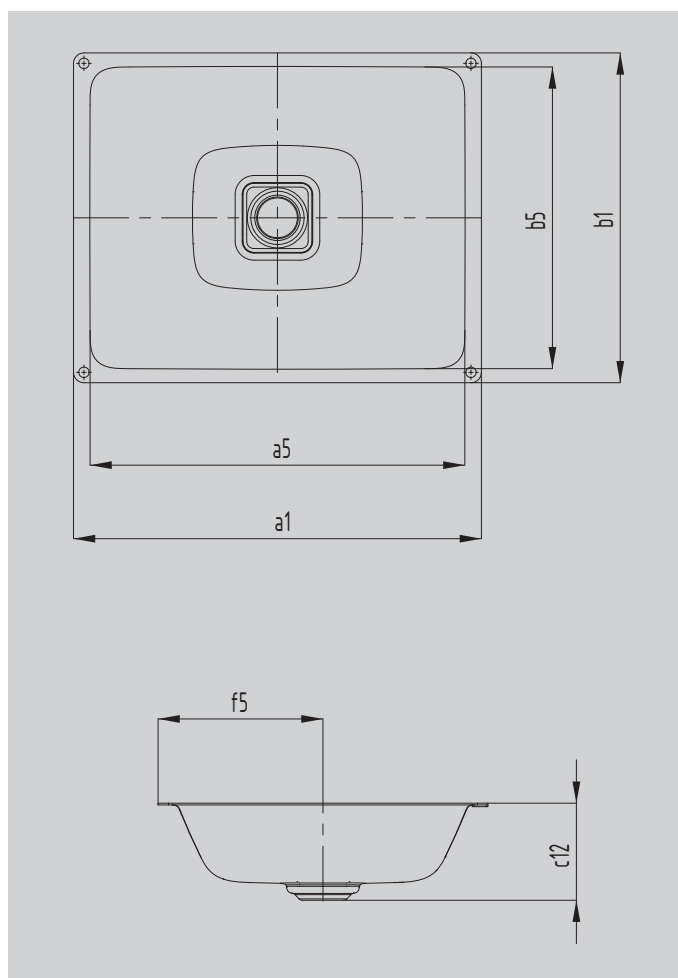

CONO UNTERBAU- WASCHTISCH

- Harmonisch anmutender Waschtisch mit Premium Charakter
- Optimal integrierter emaillierter Ablauf zur vollkommenen Abrundung des geometrischen Erscheinungsbildes
- Ergänzt perfekt die CONO-Familie

Abbildung ähnlich

Modell		3088
Äußere Länge [mm]	a_1	869 mm
Innere Länge [mm]	a_5	832 mm
Äußere Breite [mm]	b_1	382 mm
Innere Breite [mm]	b_5	348 mm
Abstand Spiegelfläche bis Unterkante Ablaufprägung [mm]	c_{12}	112 mm
Abstand Außenkante bis Mitte Ablaufloch [mm]	f_5	191 mm
Nettogewicht [kg]		9 kg