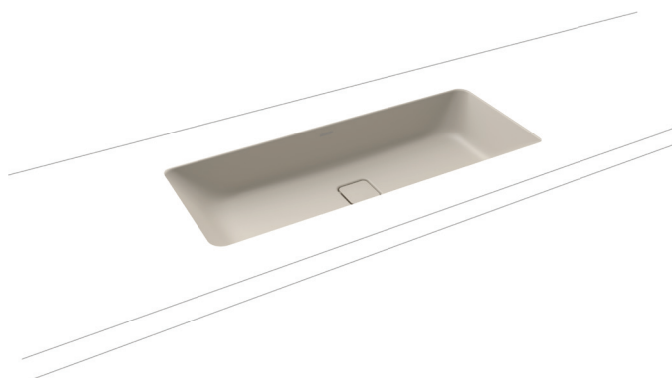

CONO UNTERBAU- WASCHTISCH

- Harmonisch anmutender Waschtisch mit Premium Charakter
- Optimal integrierter emaillierter Ablauf zur vollkommenen Abrundung des geometrischen Erscheinungsbildes
- Ergänzt perfekt die CONO-Familie

Abbildung ähnlich

Modell		3088
Äußere Länge [mm]	a_1	869 mm
Innere Länge [mm]	a_5	832 mm
Äußere Breite [mm]	b_1	382 mm
Innere Breite [mm]	b_5	348 mm
Abstand Spiegelfläche bis Unterkante Ablaufprägung [mm]	c_{12}	112 mm
Abstand Außenkante bis Mitte Ablaufloch [mm]	f_5	191 mm
Nettogewicht [kg]		9 kg