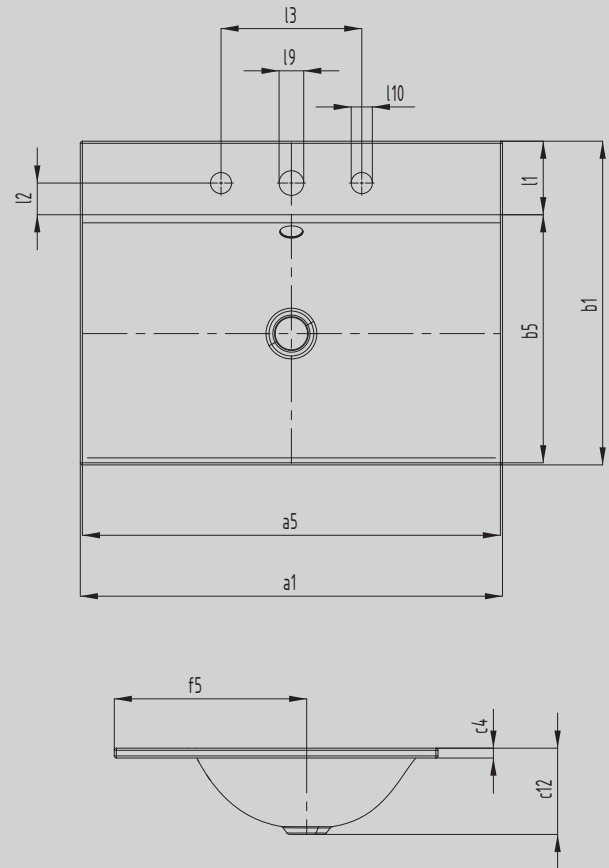

SILENIO EINBAUWASCHTISCH

- Fließendes und zugleich sinnlich-modernes Design
- Optimaler Komfort durch großzügige Dimensionierung des Waschtisches
- Weiche organische Innenform
- Geometrie erlaubt Armaturen mit kurzem Auslauf bei genügend Freiraum zum Waschen
- In Verbindung mit der SILENIO Badewanne und SCONA Duschfläche entsteht ein perfektes, durchgehend in Stahl-Emaile gehaltenes Bad
- Designed by Anke Salomon

Abbildung ähnlich

Modell		3039
Äußere Länge [mm]	a_1	1200 mm
Innere Länge [mm]	a_5	1194 mm
Äußere Breite [mm]	b_1	460 mm
Innere Breite [mm]	b_5	353 mm
Randhöhe [mm]	c_4	14 mm
Abstand Spiegelfläche bis Unterkante Ablaufprägung [mm]	c_{12}	123 mm
Abstand Außenkante bis Mitte Ablaufloch [mm]	f_5	274 mm
Tiefe Hahnlochbank [mm]	l_1	105 mm
Abstand Hahnlöcher zu Rand [mm]	l_2	45 mm
Abstand äußere Hahnlöcher (bei 3er Hahnlochbohrung) [mm]	l_3	200 mm
Durchmesser Hahnlochmitte [mm]	l_9	Ø 35 mm
Durchmesser Hahnloch außen (nur bei 3 Hahnlöchern) [mm]	l_{10}	Ø 30 mm
Nettogewicht [kg]		14 kg